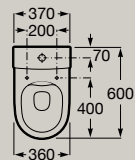

4,5/3L ●●●	Rimless	Soft Close	Rialzato

Vaso monoblocco compatto rimless
con doppio scarico
A342688..0

Cassetta doppio scarico 4,5/3L
per wc con ingresso laterale
A341680..0

Cassetta doppio scarico 4,5/3L
per wc con ingresso inferiore
A341681..0

Sedile a caduta ammortizzata
in finitura bianca
A801E12002

Sedile in finitura bianca
A801E10002

Sedile a caduta ammortizzata
in finitura bianca opaca
A801E12621

Sedile in finitura bianca opaca
A801E10621