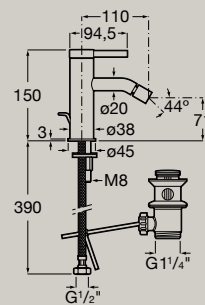

Mixer bidet con piletta pop-up
e bocca erogazione flessibile
A5A609E..0

5L