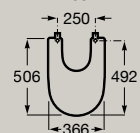

Bidets

Bidet filomuro

A357687.0

Coperchio ammortizzato

A806E12..1

Coperchio

A806E10..1

Soft
Close

Rialzato