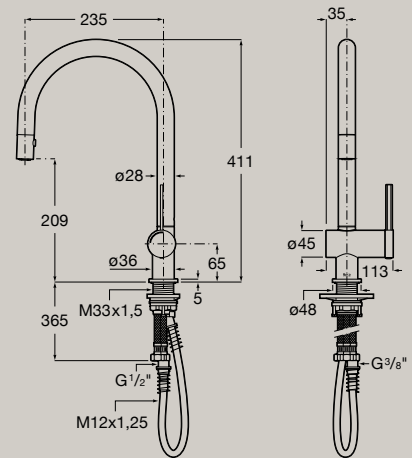

Miscelatore cucina girevole con
bocca erogazione flessibile retrattile
con doppia funzione
A5A851F.0*

Cold
Start