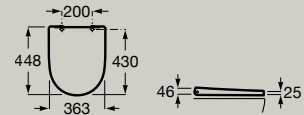

Wc filomuro rimless con doppio scarico

A347687..0

Sedile a caduta ammortizzata in finitura bianca

A801E12002

Sedile in finitura bianca

A801E10002

Sedile a caduta ammortizzata in finitura bianca opaca

A801E12621

Sedile in finitura bianca opaca

A801E10621

Rimless	Soft Close	Rialzato