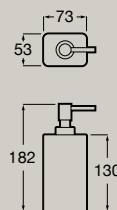

## Accessori

Vassoio  
350 X 158 mm  
A817670..0

Compatibile con bacinella da 460mm

Contenitore  
151,5 X 75 mm  
A817671..0

Contenitore portaspazzolino appoggio  
105 x 77,5 mm  
A817672..0

Dispenser sapone appoggio  
53 x 73 mm  
A817673..0