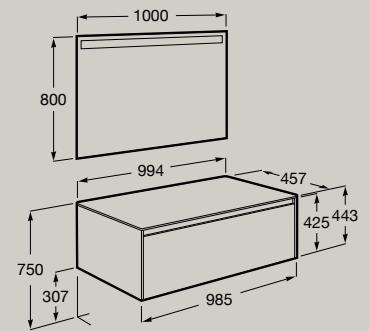

1000 x 460 mm

Unità base per bacinella sopra piano con un cassetto

A851726...

Pack (unità base per bacinella sopra piano con un cassetto e specchio LED Eidos)

A851714...

Chiusura
ammortizzata

Completamente
estraibili

Organizer
interno