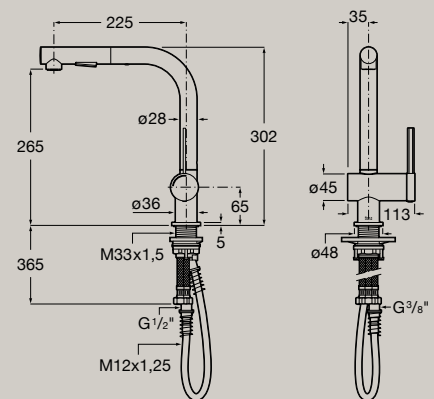

Dimensioni in mm. Completare (...) il codice prodotto del rubinetto con la finitura scelta:

● C0 Cromo

* Su richiesta