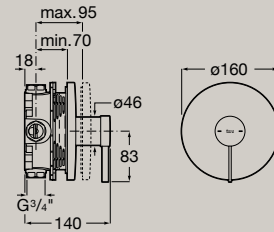

Miscelatore ad incasso (1 via)
A5A2B9E..0

RocaBox necessario
A525869403