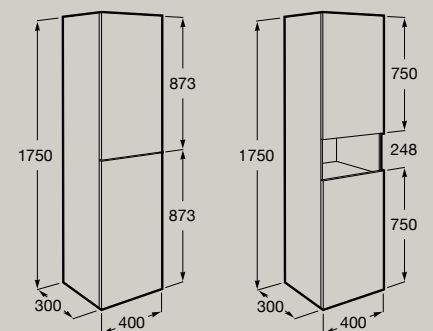

Dimensioni in mm. Completare (...) il codice prodotto del mobile con la finitura scelta:

● 509 Bianco opaco ● 510 Grigio opaco ● 511 Olmo scuro ● 512 Rovere chiaro ● 513 Verde opaco