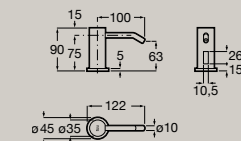

Dispenser sapone e gel igienizzante
elettronico, da appoggio (DC)
A818020..0

Alimentato da quattro batterie alcaline
1.5v D/LR20 non incluse

Dispenser sapone e gel igienizzante
elettronico, da appoggio (AC)
A818014..0

Alimentazione a rete 100-240v.
Include alimentatore

Dimensioni in mm. Completare (...) il codice prodotto del rubinetto con la finitura scelta:

● C0 Cromo ● NB Nero opaco Finiture Everlux: ● CN Nero Titanio ● RG Oro Rosa