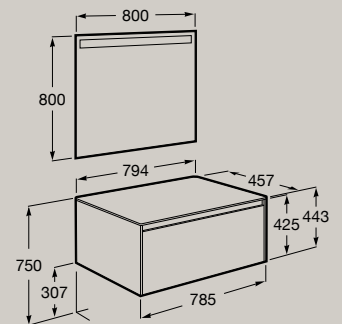

Chiusura ammortizzata	Completamente estraibili	Organizer interno

Dimensioni in mm. Completare (...) il codice prodotto del mobile con la finitura scelta:

● 509 Bianco opaco ● 510 Grigio opaco ● 511 Olmo scuro ● 512 Rovere chiaro ● 513 Verde opaco