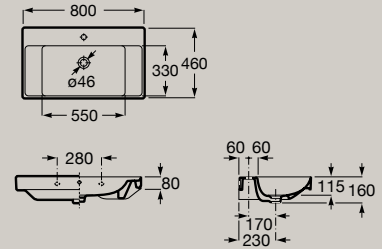

Bacinella sospesa compatta
800 x 460 mm
A32768H..0

Opzionale
Colonna
A337470..0

Piccola semi-colonna
A337471..0