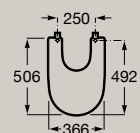

Bidet sospeso

A357685..0

Coperchio ammortizzato

A806E12..1

Coperchio

A806E10..1

Soft
Close

Fissaggi
nascosti