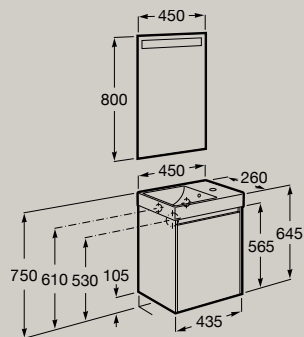

## Mobili

450 x 260 mm

Unik (base compatta con un'anta e bacinella)

**A851678...**

Pack (base compatta con un'anta, bacinella e specchio LED Eidos)

**A851696...**

Chiusura  
ammortizzata

Mensola  
interna

400 x 320 mm

Unik (base compatta con un'anta e bacinella)

**A851677...**

Pack (base compatta con un'anta, bacinella e specchio LED Eidos)

**A851695...**

Chiusura  
ammortizzata

Mensola  
interna

450 x 360 mm