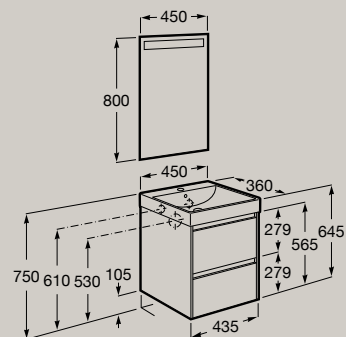

Unik (base compatta con due cassetti e bacinella)

**A851681...**

Pack (base compatta con due cassetti, bacinella e specchio LED Eidos)

**A851697...**

Chiusura  
ammortizzata

Completamente  
estraibili

500 x 360 mm