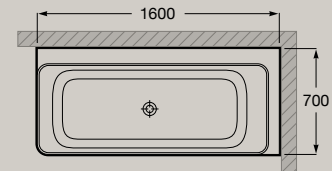

Vasca asimmetrica con pannelli in Stonex®.
Angolo destro
1600 x 700 mm
A248638..0

Include piletta click clack, scarico e troppopieno integrato.