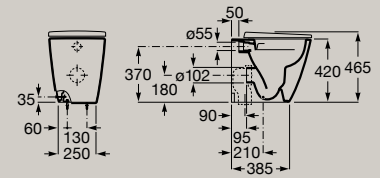

Wc filomuro rimless con doppio scarico

A347687..0

Sedile a caduta ammortizzata in finitura bianca

A801E12002

Sedile in finitura bianca

A801E10002

Sedile a caduta ammortizzata in finitura bianca opaca

A801E12621

Sedile in finitura bianca opaca

A801E10621

Rimless	Soft Close	Rialzato