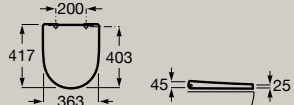

4,5/3L ●●●	Rimless	Soft Close	Rialzato

Vaso monoblocco compatto rimless
con doppio scarico
A342688..0

Cassetta doppio scarico 4,5/3L
per wc con ingresso laterale
A341680..0

Cassetta doppio scarico 4,5/3L
per wc con ingresso inferiore
A341681..0

Sedile a caduta ammortizzata
in finitura bianca
A801E12002

Sedile in finitura bianca
A801E10002

Sedile a caduta ammortizzata
in finitura bianca opaca
A801E12621

Sedile in finitura bianca opaca
A801E10621