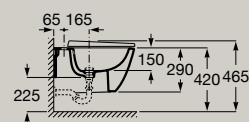

Bidet sospeso

A357685..0

Coperchio ammortizzato

A806E12..1

Coperchio

A806E10..1

Soft
Close

Fissaggi
nascosti