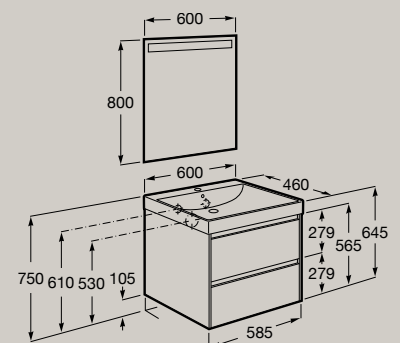

600 x 460 mm

Unik (unità base con due cassetti e bacinella)

A851688...

Pack (unità base con due cassetti, bacinella e specchio LED Eidos)

A851704...

Chiusura
ammortizzata

Completamente
estraibili

Organizer
interno