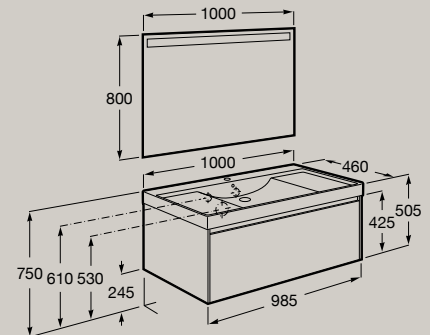

1000 x 460 mm

Unik (Unità base con due cassetti e bacinella)

A851693...

Pack (unità base con due cassetti, bacinella e specchio LED Eidos)

A851709...