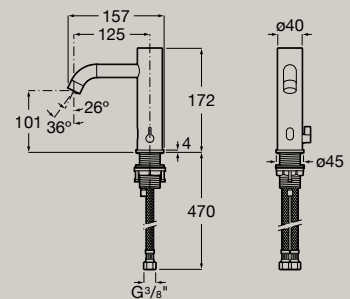

Mixer lavabo elettronico (AC)
A5A559E..0

Alimentazione a rete 230v.
Include alimentatore

Dispenser sapone e gel igienizzante
elettronico, da appoggio (DC)
A818020..0

Alimentato da quattro batterie alcaline
1.5v D/LR20 non incluse

Dispenser sapone e gel igienizzante
elettronico, da appoggio (AC)
A818014..0

Alimentazione a rete 100-240v.
Include alimentatore

Dimensioni in mm. Completare (...) il codice prodotto del rubinetto con la finitura scelta:

● C0 Cromo ● NB Nero opaco Finiture Everlux: ● CN Nero Titanio ● RG Oro Rosa