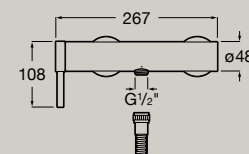

Necessario corpo a incasso  
A5E3501..0

5L

Mixer bidet con piletta pop-up  
e bocca erogazione flessibile  
**A5A609E..0**

5L

Mixer vasca/doccia a muro  
con deviatore automatico  
**A5A029E..0**

Mixer doccia a muro  
**A5A219E..0**