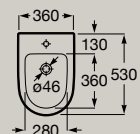

Bidet sospeso

A357685..0

Coperchio ammortizzato

A806E12..1

Coperchio

A806E10..1

Soft
Close

Fissaggi
nascosti