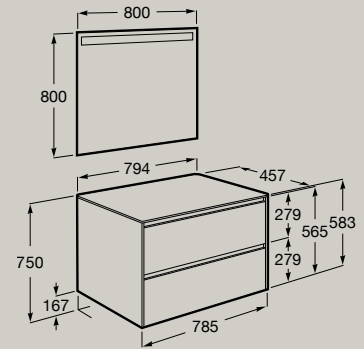

Pack (unità base per bacinella sopra piano lato sinistro con due cassetti e specchio LED Eidos)

**A851717...**

Unità base per bacinella sopra piano centrale con due cassetti

**A851728...**

Pack (unità base per bacinella sopra piano centrale con due cassetti e specchio LED Eidos)

**A851716...**

Chiusura  
ammortizzata

Completamente  
estraibili

Organizer  
interno

1000 x 460 mm

Unik (Unità base con un cassetto e bacinella)

**A851686...**

Pack (unità base con un cassetto e specchio LED Eidos)