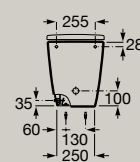

Bidets

Bidet filomuro

A357687.0

Coperchio ammortizzato

A806E12..1

Coperchio

A806E10..1

Soft
Close

Rialzato