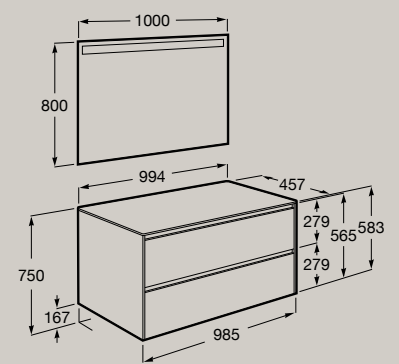

1000 x 460 mm

Unità base per bacinella sopra piano con due cassetti

A851730...

Pack (unità base per bacinella sopra piano con due cassetti e specchio LED Eidos)

A851718...

Chiusura
ammortizzata

Completamente
estraibili

Organizer
interno