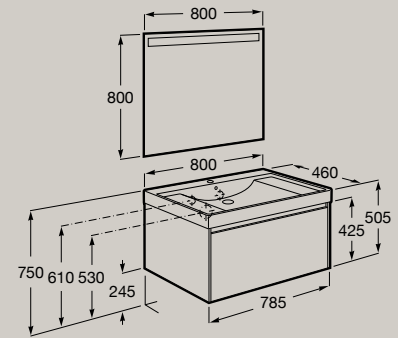

Dimensioni in mm. Completare (...) il codice prodotto del mobile con la finitura scelta:

● 509 Bianco opaco ● 510 Grigio opaco ● 511 Olmo scuro ● 512 Rovere chiaro ● 513 Verde opaco