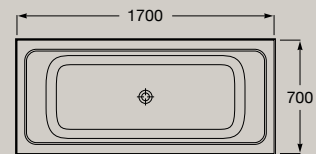

Vasca ad incasso in Stonex®.
1700 x 700 mm
A248631..0

Include piletta click clack, scarico e troppopieno integrato.