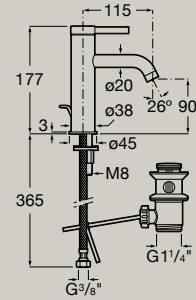

Rubinetti

Mixer lavabo con piletta pop-up e bocca erogazione flessibile
A5A309E..0

5L
● Cold Start

Mixer lavabo con piletta click clack e bocca erogazione flessibile
A5A3A9E..0

5L
● Cold Start