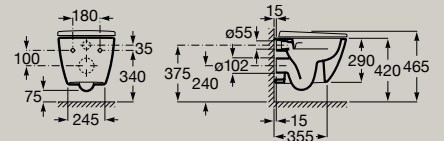

**A801E10002**

Sedile a caduta ammortizzata in finitura bianca opaca

**A801E12621**

Sedile in finitura bianca opaca

**A801E10621**

Rimless	Soft Close	Fissaggi nascosti
---------	------------	-------------------