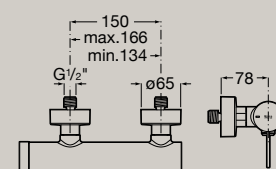

Necessario corpo a incasso  
A5E3501..0

5L

Mixer bidet con piletta pop-up  
e bocca erogazione flessibile  
**A5A609E..0**

5L

Mixer vasca/doccia a muro  
con deviatore automatico  
**A5A029E..0**

Mixer doccia a muro  
**A5A219E..0**