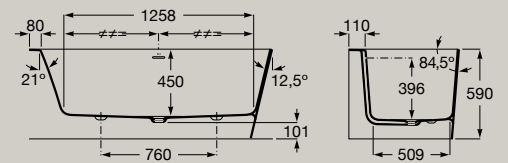

Vasche

Vasca asimmetrica con pannelli in Stonex®.
Angolo sinistro
1600 x 700 mm
A248629..0

Include piletta click clack, scarico e troppopieno integrato.