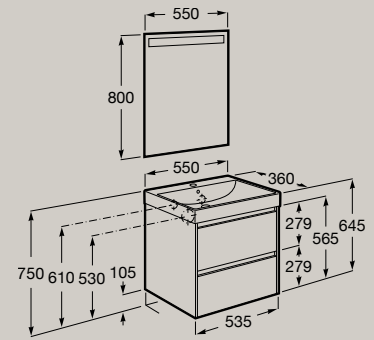

**A851699...**

Chiusura  
ammortizzata

Completamente  
estraibili

600 x 360 mm

Unik (base compatta con due cassetti e bacinella)

**A851684...**

Pack (unità base con due cassetti, bacinella e specchio LED Eidos)