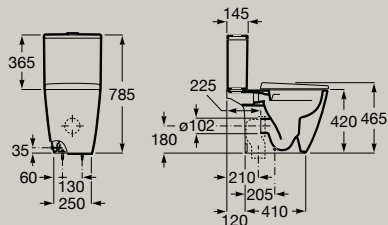

Wc

Vaso monoblocco rimless
con doppio scarico
A342687..0

Cassetta doppio scarico 4,5/3L
per wc con ingresso laterale
A341680..0

Cassetta doppio scarico 4,5/3L
per wc con ingresso inferiore
A341681..0

Sedile a caduta ammortizzata
in finitura bianca
A801E12002

Sedile in finitura bianca
A801E10002

Sedile a caduta ammortizzata
in finitura bianca opaca
A801E12621

Sedile in finitura bianca opaca
A801E10621