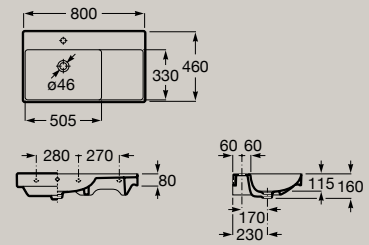

Bacinella sospesa compatta
800 x 460 mm
Bacino sul lato sinistro
A327689..0