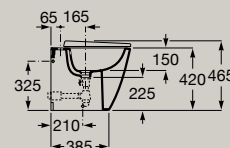

Bidets

Bidet filomuro

A357687.0

Coperchio ammortizzato

A806E12..1

Coperchio

A806E10..1

Soft
Close

Rialzato