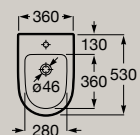

Bidets

Bidet filomuro

A357687.0

Coperchio ammortizzato

A806E12..1

Coperchio

A806E10..1

Soft
Close

Rialzato