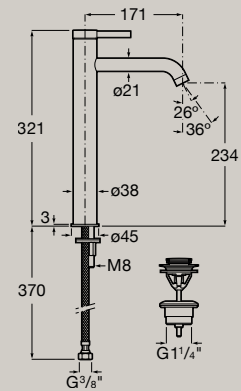

Mixer canna alta lavabo con piletta click clack e bocca erogazione flessibile
A5A349E..0

5L
● Cold Start