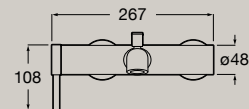

Necessario corpo a incasso  
A5E3501..0

5L

Mixer bidet con piletta pop-up  
e bocca erogazione flessibile  
**A5A609E..0**

5L

Mixer vasca/doccia a muro  
con deviatore automatico  
**A5A029E..0**

Mixer doccia a muro  
**A5A219E..0**