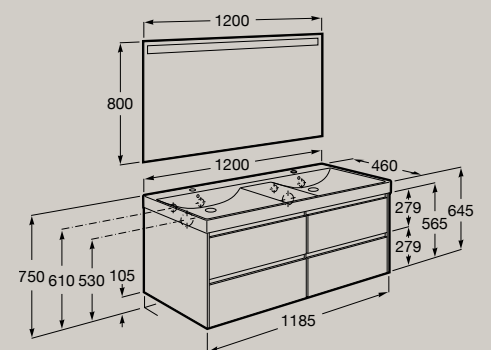

1200 x 460 mm

Unik (unità base con quattro cassetti e lavabo doppio bacino)

A851694...

Pack (unità base con quattro cassetti, lavabo doppio bacino e specchio LED Eidos)

A851710...

Chiusura
ammortizzata

Completamente
estraibili

Organizer
interno

Unità pensile a colonna Delta
1750 x 400 mm

A857635...

Unità pensile a colonna Delta
con mensola
1750 x 400 mm

A857636...

Chiusura
ammortizzata

Reversibile

Push to
open

Mensole
regolabili