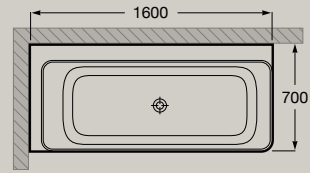

Vasche

Vasca asimmetrica con pannelli in Stonex®.
Angolo sinistro
1600 x 700 mm
A248629..0

Include piletta click clack, scarico e troppopieno integrato.