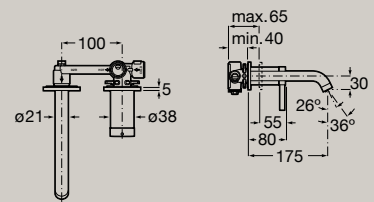

Mixer lavabo a muro
A5A359E..0

Necessario corpo a incasso
A5E3501..0

5L