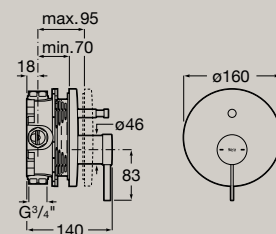

Miscelatore ad incasso vasca/doccia
con deviatore automatico
A5A0B9E..0

RocaBox necessario
A525869403

Dimensioni in mm. Completare (...) il codice prodotto del rubinetto con la finitura scelta:

● CO Cromo   ● NB Nero opaco   Finiture Everlux: ● CN Nero Titanio   ● RG Oro Rosa