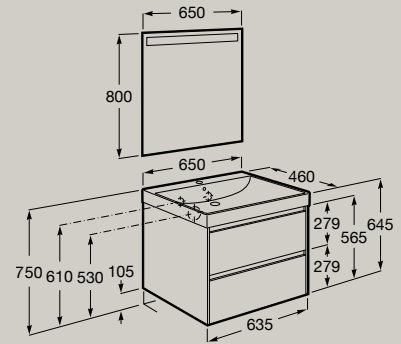

650 x 460 mm

Unik (unità base con due cassetti e bacinella)

A851689...

Pack (unità base con due cassetti, bacinella e specchio LED Eidos)

A851705...

Chiusura
ammortizzata

Completamente
estraibili

Organizer
interno

800 x 460 mm

Unik (unità base con un cassetto e bacinella lato destro)

A851719...

Pack (unità base con un cassetto, bacinella lato destro e specchio LED Eidos)

A851721...

Unik (unità base con un cassetto e bacinella lato sinistro)

A851720...

Pack (unità base con un cassetto, bacinella lato sinistro e specchio LED Eidos)

A851722...

Unik (unità base con un cassetto e bacinella centrale)

A851685...

Pack (unità base con un cassetto, bacinella centrale e specchio LED Eidos)

A851701...

Chiusura
ammortizzata

Completamente
estraibili

Organizer
interno