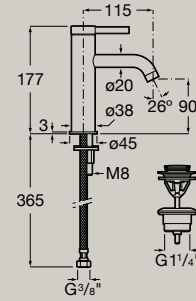

# Rubinetti

Mixer lavabo con piletta pop-up e bocca erogazione flessibile  
**A5A309E..0**

5L  
 ● Cold Start

Mixer lavabo con piletta click clack e bocca erogazione flessibile  
**A5A3A9E..0**

5L  
 ● Cold Start