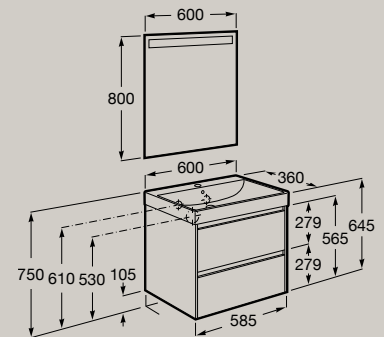

550 x 460 mm

Unik (unità base con due cassetti e bacinella)

A851687...

Pack (unità base con due cassetti, bacinella e specchio LED Eidos)

A851703...

Chiusura
ammortizzata

Completamente
estraibili

Organizer
interno