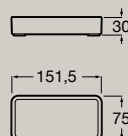

Contenitore
151,5 X 75 mm
A817671..0