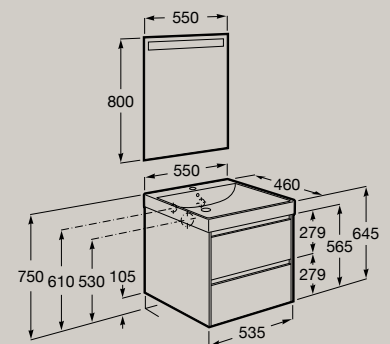

**A851700...**

Chiusura  
ammortizzata

Completamente  
estraibili

550 x 460 mm

Unik (unità base con due cassetti e bacinella)

**A851687...**

Pack (unità base con due cassetti, bacinella e specchio LED Eidos)

**A851703...**

Chiusura  
ammortizzata

Completamente  
estraibili

Organizer  
interno

600 x 460 mm

Unik (unità base con due cassetti e bacinella)

**A851688...**

Pack (unità base con due cassetti, bacinella e specchio LED Eidos)