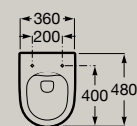

**A801E10002**

Sedile a caduta ammortizzata in finitura bianca opaca

**A801E12621**

Sedile in finitura bianca opaca

**A801E10621**

Rimless	Soft Close	Fissaggi nascosti
---------	------------	-------------------