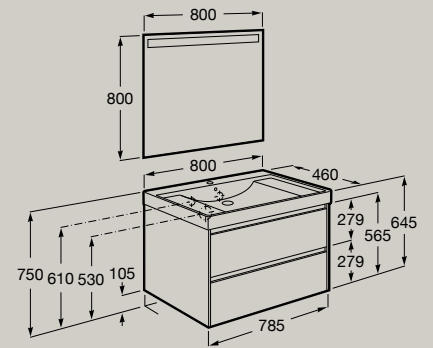

**A851707...**

Chiusura ammortizzata	Completamente estraibili	Organizer interno
--------------------------	-----------------------------	----------------------

800 x 460 mm

Unità base per bacinella sopra piano con un cassetto