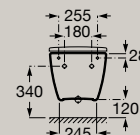

Bidet sospeso

A357685..0

Coperchio ammortizzato

A806E12..1

Coperchio

A806E10..1

Soft
Close

Fissaggi
nascosti