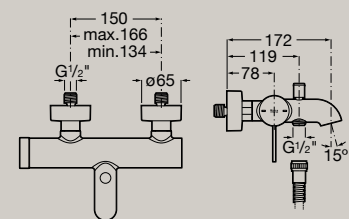

Necessario corpo a incasso  
A5E3501..0

5L

Mixer bidet con piletta pop-up  
e bocca erogazione flessibile  
**A5A609E..0**

5L

Mixer vasca/doccia a muro  
con deviatore automatico  
**A5A029E..0**

Mixer doccia a muro  
**A5A219E..0**