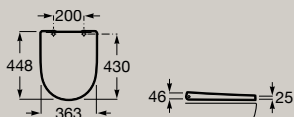

Wc

Vaso monoblocco rimless
con doppio scarico
A342687..0

Cassetta doppio scarico 4,5/3L
per wc con ingresso laterale
A341680..0

Cassetta doppio scarico 4,5/3L
per wc con ingresso inferiore
A341681..0

Sedile a caduta ammortizzata
in finitura bianca
A801E12002

Sedile in finitura bianca
A801E10002

Sedile a caduta ammortizzata
in finitura bianca opaca
A801E12621

Sedile in finitura bianca opaca
A801E10621