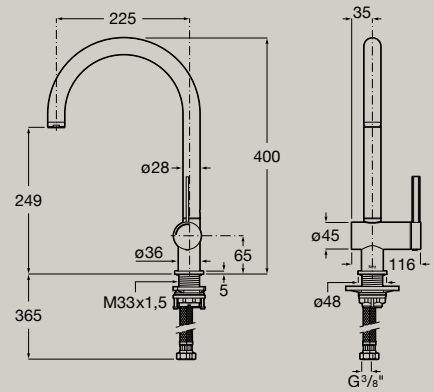

Miscelatore cucina girevole con
bocca erogazione flessibile
A5A841F.0*

Cold
Start

Miscelatore cucina girevole con
bocca erogazione flessibile
A5A831F.0*

Cold
Start