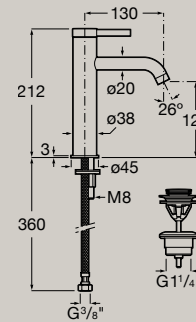

Mixer mezzo lavabo con piletta click clack e bocca erogazione flessibile
A5A3C9E..0

5L
● Cold Start