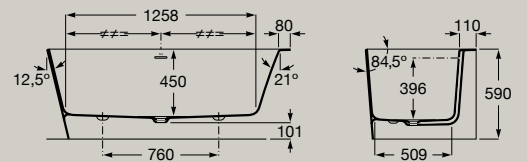

Vasca asimmetrica con pannelli in Stonex®.
Angolo destro
1600 x 700 mm
A248638..0

Include piletta click clack, scarico e troppopieno integrato.

Vasca ad incasso in Stonex®.
1700 x 700 mm
A248631..0

Include piletta click clack, scarico e troppopieno integrato.