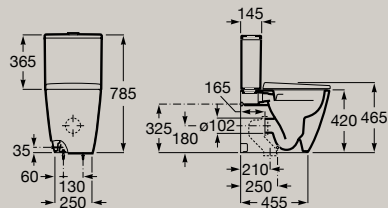

4,5/3L ●●●	Rimless	Soft Close	Rialzato

Vaso monoblocco compatto rimless
con doppio scarico
A342688..0

Cassetta doppio scarico 4,5/3L
per wc con ingresso laterale
A341680..0

Cassetta doppio scarico 4,5/3L
per wc con ingresso inferiore
A341681..0

Sedile a caduta ammortizzata
in finitura bianca
A801E12002

Sedile in finitura bianca
A801E10002

Sedile a caduta ammortizzata
in finitura bianca opaca
A801E12621

Sedile in finitura bianca opaca
A801E10621