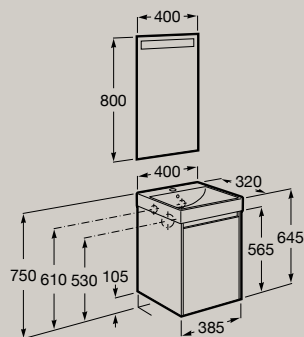

400 x 320 mm

Unik (base compatta con un'anta e bacinella)

**A851677...**

Pack (base compatta con un'anta, bacinella e specchio LED Eidos)

**A851695...**

Chiusura  
ammortizzata

Mensola  
interna

450 x 360 mm