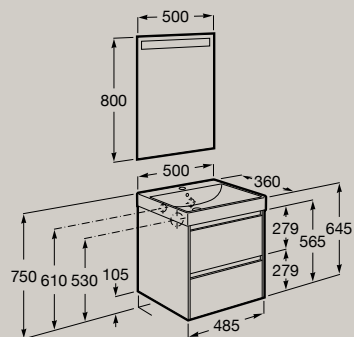

Unik (base compatta con due cassetti e bacinella)

**A851682...**

Pack (base compatta con due cassetti, bacinella e specchio LED Eidos)

**A851698...**

Chiusura  
ammortizzata

Completamente  
estraibili

Dimensioni in mm. Completare (...) il codice prodotto del mobile con la finitura scelta: