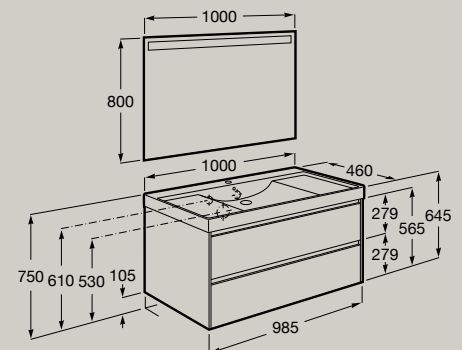

Dimensioni in mm. Completare (...) il codice prodotto del mobile con la finitura scelta:

● 509 Bianco opaco ● 510 Grigio opaco ● 511 Olmo scuro ● 512 Rovere chiaro ● 513 Verde opaco