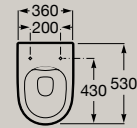

Wc filomuro rimless con doppio scarico

A347687..0

Sedile a caduta ammortizzata in finitura bianca

A801E12002

Sedile in finitura bianca

A801E10002

Sedile a caduta ammortizzata in finitura bianca opaca

A801E12621

Sedile in finitura bianca opaca

A801E10621

Rimless	Soft Close	Rialzato