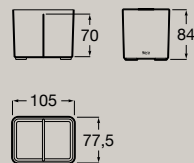

## Accessori

Vassoio  
350 X 158 mm  
A817670..0

Compatibile con bacinella da 460mm

Contenitore  
151,5 X 75 mm  
A817671..0

Contenitore portaspazzolino appoggio  
105 x 77,5 mm  
A817672..0

Dispenser sapone appoggio  
53 x 73 mm  
A817673..0