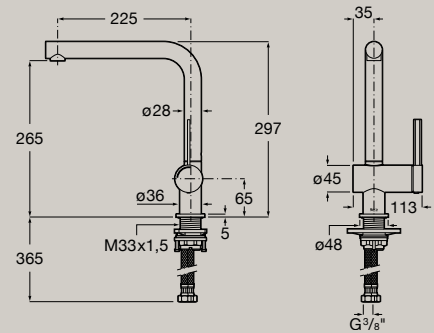

Miscelatore cucina girevole con
bocca erogazione flessibile retrattile
con doppia funzione
A5A811F.0*

Cold
Start