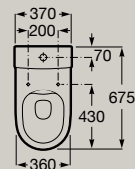

Wc

Vaso monoblocco rimless
con doppio scarico
A342687..0

Cassetta doppio scarico 4,5/3L
per wc con ingresso laterale
A341680..0

Cassetta doppio scarico 4,5/3L
per wc con ingresso inferiore
A341681..0

Sedile a caduta ammortizzata
in finitura bianca
A801E12002

Sedile in finitura bianca
A801E10002

Sedile a caduta ammortizzata
in finitura bianca opaca
A801E12621

Sedile in finitura bianca opaca
A801E10621