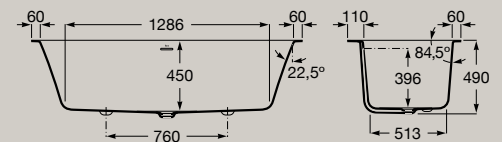

Vasca ad incasso in Stonex®.
1700 x 750 mm
A248630..0

Include piletta click clack, scarico e troppopieno integrato.