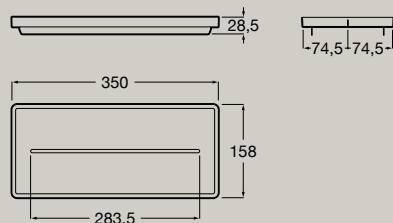

Unità pensile Delta
750 x 350 mm
A857637...

Chiusura
ammortizzata

Reversibile

Push to
open

Accessori

Vassoio
350 X 158 mm
A817670..0

Compatibile con bacinella da 460mm

Contenitore
151,5 X 75 mm
A817671..0

Contenitore portaspazzolino appoggio
105 x 77,5 mm
A817672..0

Dispenser sapone appoggio
53 x 73 mm
A817673..0

Dimensioni in mm

Completare (...) il codice prodotto del mobile con la finitura scelta:

● 509 Bianco opaco ● 510 Grigio opaco ● 511 Olmo scuro ● 512 Rovere chiaro ● 513 Verde opaco

Completare il codice dell'accessorio (...) con la finitura scelta:

● C6 Bianco opaco ● C7 Verde opaco ● C8 Grigio opaco