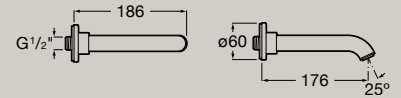

Bocca erogazione Lanta
A5A0803..0