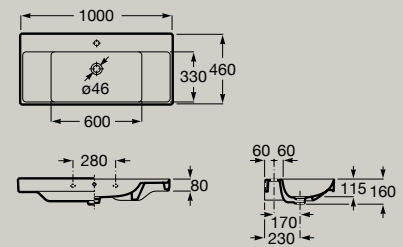

Bacinella sospesa compatta
1000 x 460 mm
A32768A..0

Opzionale
Colonna
A337470..0

Piccola semi-colonna
A337471..0