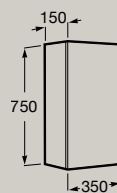

Unità pensile Delta
750 x 350 mm
A857637...

Chiusura
ammortizzata

Reversibile

Push to
open