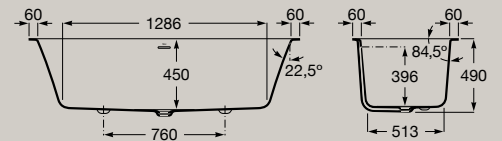

Vasca ad incasso in Stonex®.
1700 x 700 mm
A248631..0

Include piletta click clack, scarico e troppopieno integrato.